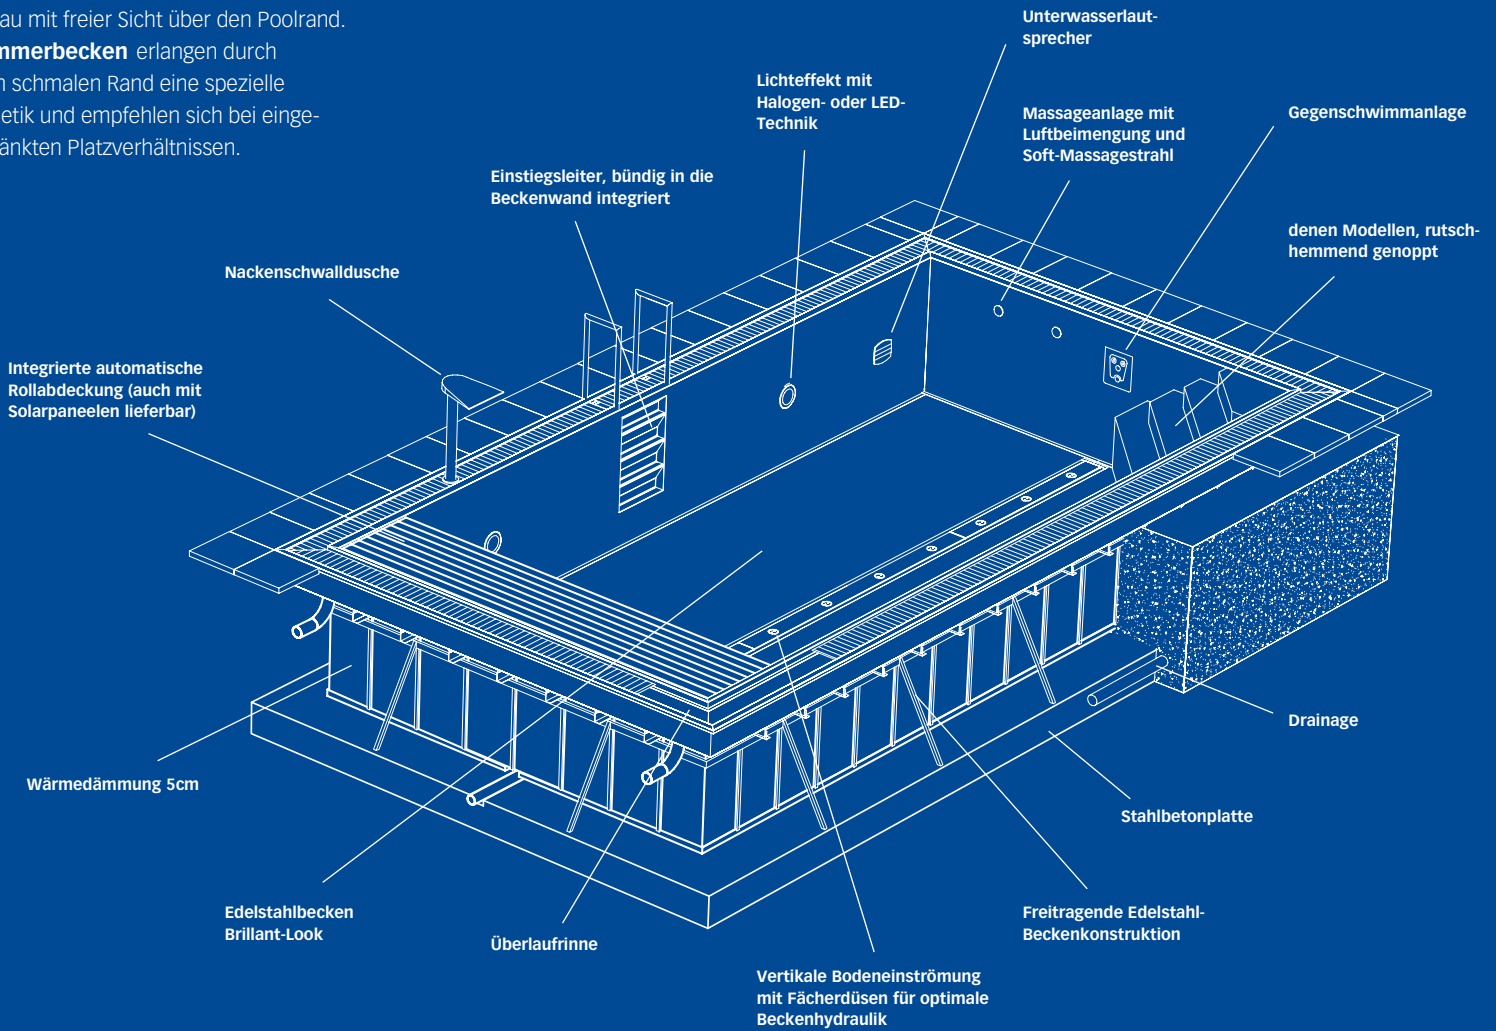

LOGLIFE-GARANTIE

25 Jahre Garantie auf die Oberfläche des Schwimmbeckens bei Abschluss eines Wartungsvertrages. Damit erhält Ihr Edelstahlpool seinen vollen Glanz wie am ersten Tag.

Die technisch überlegenen **Überlauf-
rinnen-Becken** (s. Abb.) sind nahezu
selbstreinigend. Die Wasserfläche spannt
sich auf gleicher Ebene mit der Becken-
kante. Sie schwimmen auf höchstem
Niveau mit freier Sicht über den Poolrand.

Skimmerbecken erlangen durch
ihren schmalen Rand eine spezielle
Ästhetik und empfehlen sich bei einge-
schränkten Platzverhältnissen.

MODUL-SYSTEM: DER EINSTIEG IN DIE EDELSTAHLKLASSE

Das Basis-Pool steht in 4 Standard-
formaten zur Wahl, die mit bewährter
Lenhardt Edelstahl-Technologie und
einem attraktiven Preis-/Leistungs-
verhältnis überzeugen. Im Baukasten-
system können Sie aus einer Vielzahl
an Detaillösungen, Modulen, wie
unterschiedliche Einstiegstreden,
Massageliegen, Schwailduschen und
anderen Attraktionen ergänzen und
variieren. Stellen Sie ihr persönliches
Wunschbecken zusammen.