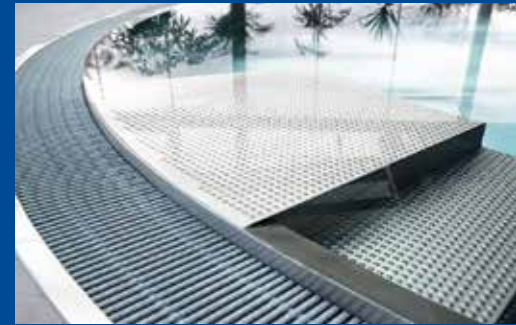

In über **30 Jahren** hat Lenhardt die Konstruktion hochwertiger Edelstahlpools perfektioniert. Die Erfahrung bei der Errichtung von öffentlichen Bädern und Freizeitanlagen wird heute genauso für die Entwicklung von Designerpools und Wellness-Oasen im Privat- und Hotelbereich genutzt.

Einzigartig ist der charakteristische **Lenhardt Brillant-Look**, der das Ergebnis folgender 3 Qualitätsmerkmale ist:

1. Oberflächen-Finish:

Sämtliche Teile des gesamten Pools werden mit der gleichen hochwertigen Lenhardt-Oberfläche gefinishet, die für die tausendfache Lichtbrechung sorgt. So erhält jedes Lenhardt Edelstahlpool seinen faszinierenden Kristallglanz und das Wasser das augenscheinliche Funkeln eines kostbaren Juwels.

2. Minimierung der Schweißnähte:

Durch die speziell entwickelte, freitragende Beckenkonstruktion kann die Anzahl der Schweißnähte erheblich reduziert werden.

3. Nahezu unsichtbare Schweißnähte:

Die wenigen notwendigen Schweißnähte werden aufwändig von Hand bearbeitet, bis ein homogenes Bild der gesamten Beckenoberfläche entsteht.

Winterschutz-Maßnahmen sind nicht erforderlich. Die thermischen Eigenschaften von Edelstahl verhindern das Anfrieren des Wassers am Beckenrand. Im Sommer genügen ein paar warme Sonnenstrahlen um das **witterungs- und UV-beständige Pool** auf angenehme Wohlfühl-Temperatur zu bringen.

Das Thema **Wirtschaftlichkeit** genießt bei Lenhardt größten Stellenwert. So konnten die bauseitigen Leistungen durch eine besonders effiziente Bauweise auf ein Minimum reduziert werden. Der **geringe Wartungsaufwand** und die **dauerhafte Dichtigkeit** entsprechen einem Sorglos-Pool auf höchstem Niveau.

Die glatte und homogene Fläche des Edelstahls optimiert zusätzlich die **guten Hygiene-Eigenschaften** und sorgt für eine **unkomplizierte Pflege** des gesamten Systems. Die **moderne Bädertechnik** mit Filteranlage, Entkeimung, Niveau- und Temperaturregulierung ist vollautomatisch konzipiert. All diese Eigenschaften halten Ihren Aufwand so gering und Ihren Genuss so intensiv wie möglich.

GEHEIMNIS DES WASSERS

LENHARDT SERVICE- LEISTUNGEN

TOP-KNOW-HOW UND TOP-BERATUNG

Kostenlose Beratung und Entwicklung von maßgeschneiderten Lösungen zur Errichtung Ihrer individuellen Schwimmbadanlage.

QUICK-ANGEBOTSSERVICE

Angebotsstellung nach technischer Klärung innerhalb von 48 Stunden. Testen Sie uns!

IN-TIME-LIEFERGARANTIE

Kürzeste Bauzeiten und gewissenhafte Einhaltung der vereinbarten Liefertermine.

HIGH-END-PAKET

Vollständige Inbetriebnahme der Schwimmbadanlage, Einschulung des Kunden bzw. des Bedienungspersonals, Übergabe der Dokumentation, Prüfung der gesamten Anlage entsprechend Lenhardt-Ehrenkodex.

LOGLIFE-GARANTIE

25 Jahre Garantie auf die Oberfläche des Schwimmbeckens bei Abschluss eines Wartungsvertrages. Damit erhält Ihr Edelstahlpool seinen vollen Glanz wie am ersten Tag.