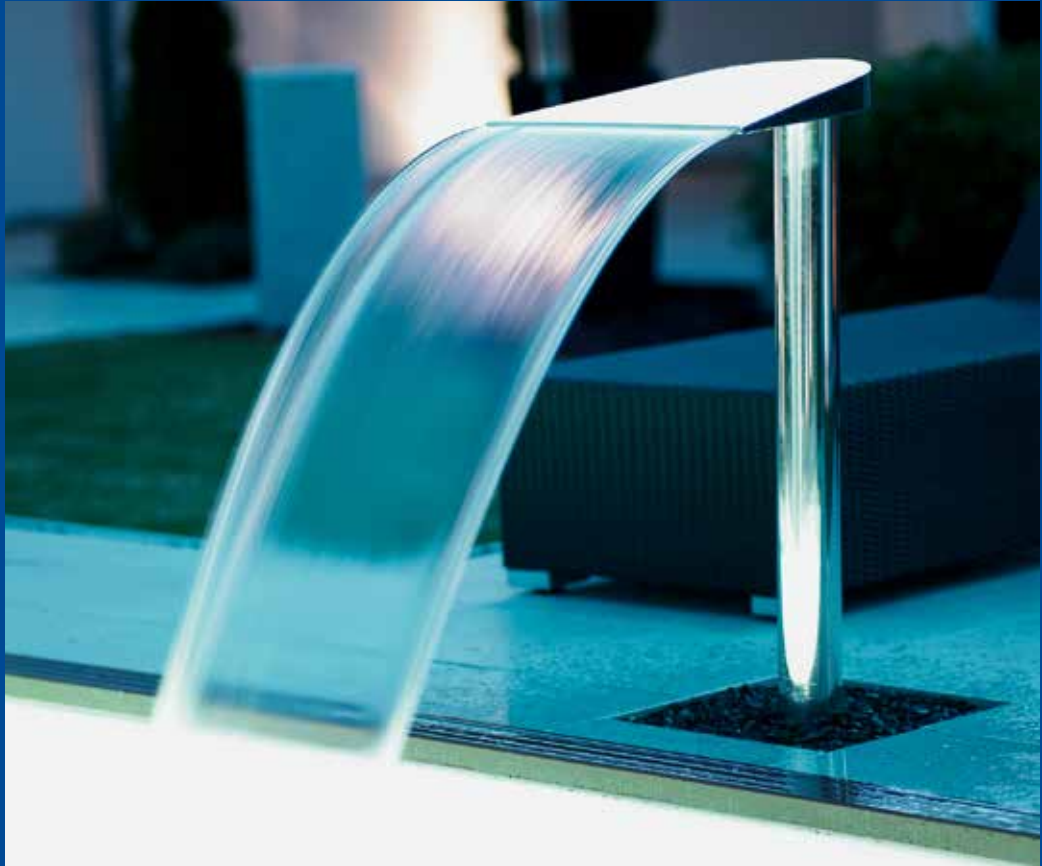

■ Boden-Geysire verleihen ursprüngliche Kraft und machen jedes Lenhardt Edelstahlpool zu einem energie-geladenen Erlebnis.

■ Entspannung auf höchster Stufe. Massageliegen und -bänke mit Sparkling-Effekt machen das Wasser zur Schweb-Bühne des Genusses.

■ Zahlreiche Beleuchtungstechniken tauchen ihr Lenhardt Pool in Lichtstimmungen, die das Element Wasser perfekt in Szene setzen.

Individualität entsteht aus Vielfalt und Ihren persönlichen Ansprüchen. Mit den zahlreichen Attraktionen haben Sie die lustvolle Qual der Wahl, ob Ihr Schwimmbecken zur Wellness-Oase, zum intensiven Sportbereich oder zum eigenen, kleinen Vergnügungspark wird – oder alles zusammen.